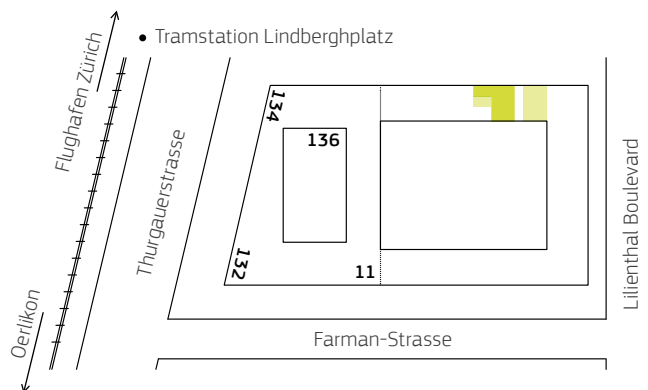

Lindbergh

Thurgauerstrasse 132 – 136
8152 Glattpark

Erdgeschoss

Laden 2 95 m²
Laden 3 95 m²

Masstab 1:200

Exklusiv angeboten durch JLL

Jones Lang LaSalle AG, Prime Tower, Hardstrasse 201, 8005 Zürich, T +41 44 215 75 75, letting@eu.jll.com